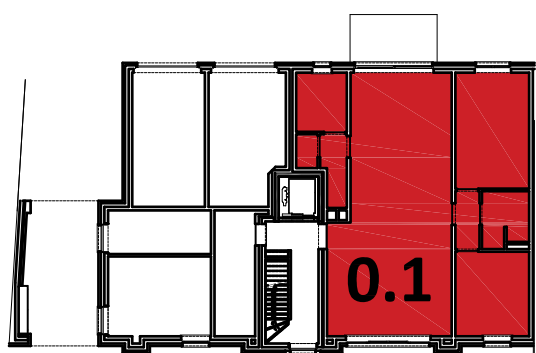

Opgemaakt onder voorbehoud van wijzigingen, voortkomend van opmerkingen bouwheer en overheden, opmetingsplannen, kadasterplannen, studie stabiliteit en technieken. Meubels en ingemaakte kasten (op uitzondering van de keuken - badkamer - douchemeubel) zijn louter illustratief en zijn niet inbegrepen in de verkoopprijs.

DORPSSTRAAT

GELIJKVLOERS