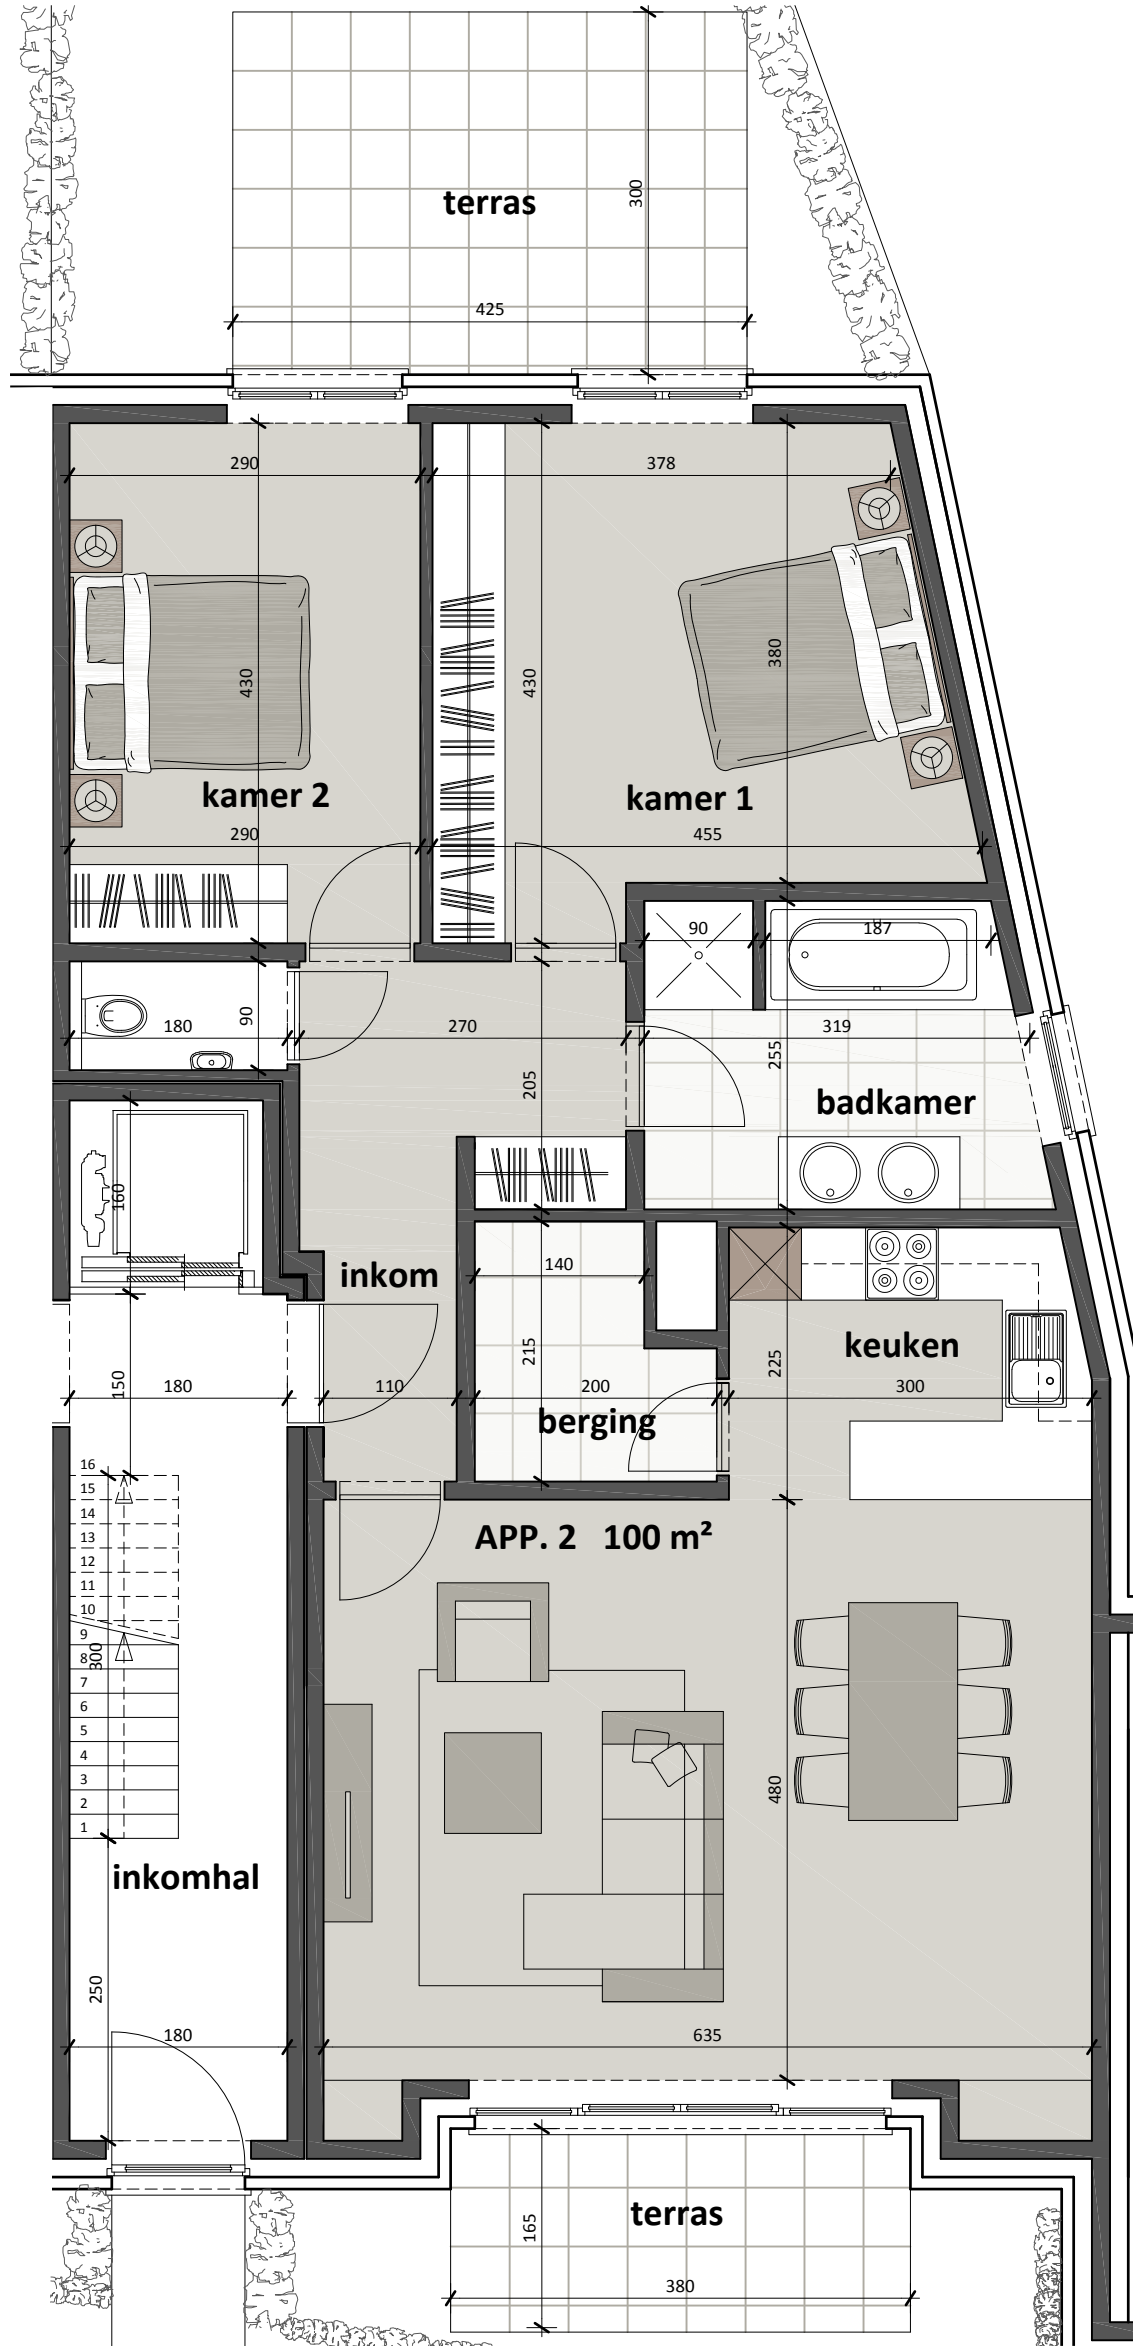

# Residentie NAUTIC

Kerkstraat 13 - 9770 Kruishoutem

Appartement

0.2

Slaapkamers

2

Bruto opp.

100 m<sup>2</sup>

Verdieping

Gelijkvloers

Opgemaakt onder voorbehoud van wijzigingen, voortkomend van opmerkingen bouwheer en overheden, opmetingsplannen, kadasterplannen, studie stabiliteit en technieken. Meubels en ingemaakte kasten (op uitzondering van de keuken - badkamer - douchemeubel) zijn louter illustratief en zijn niet inbegrepen in de verkoopprijs.