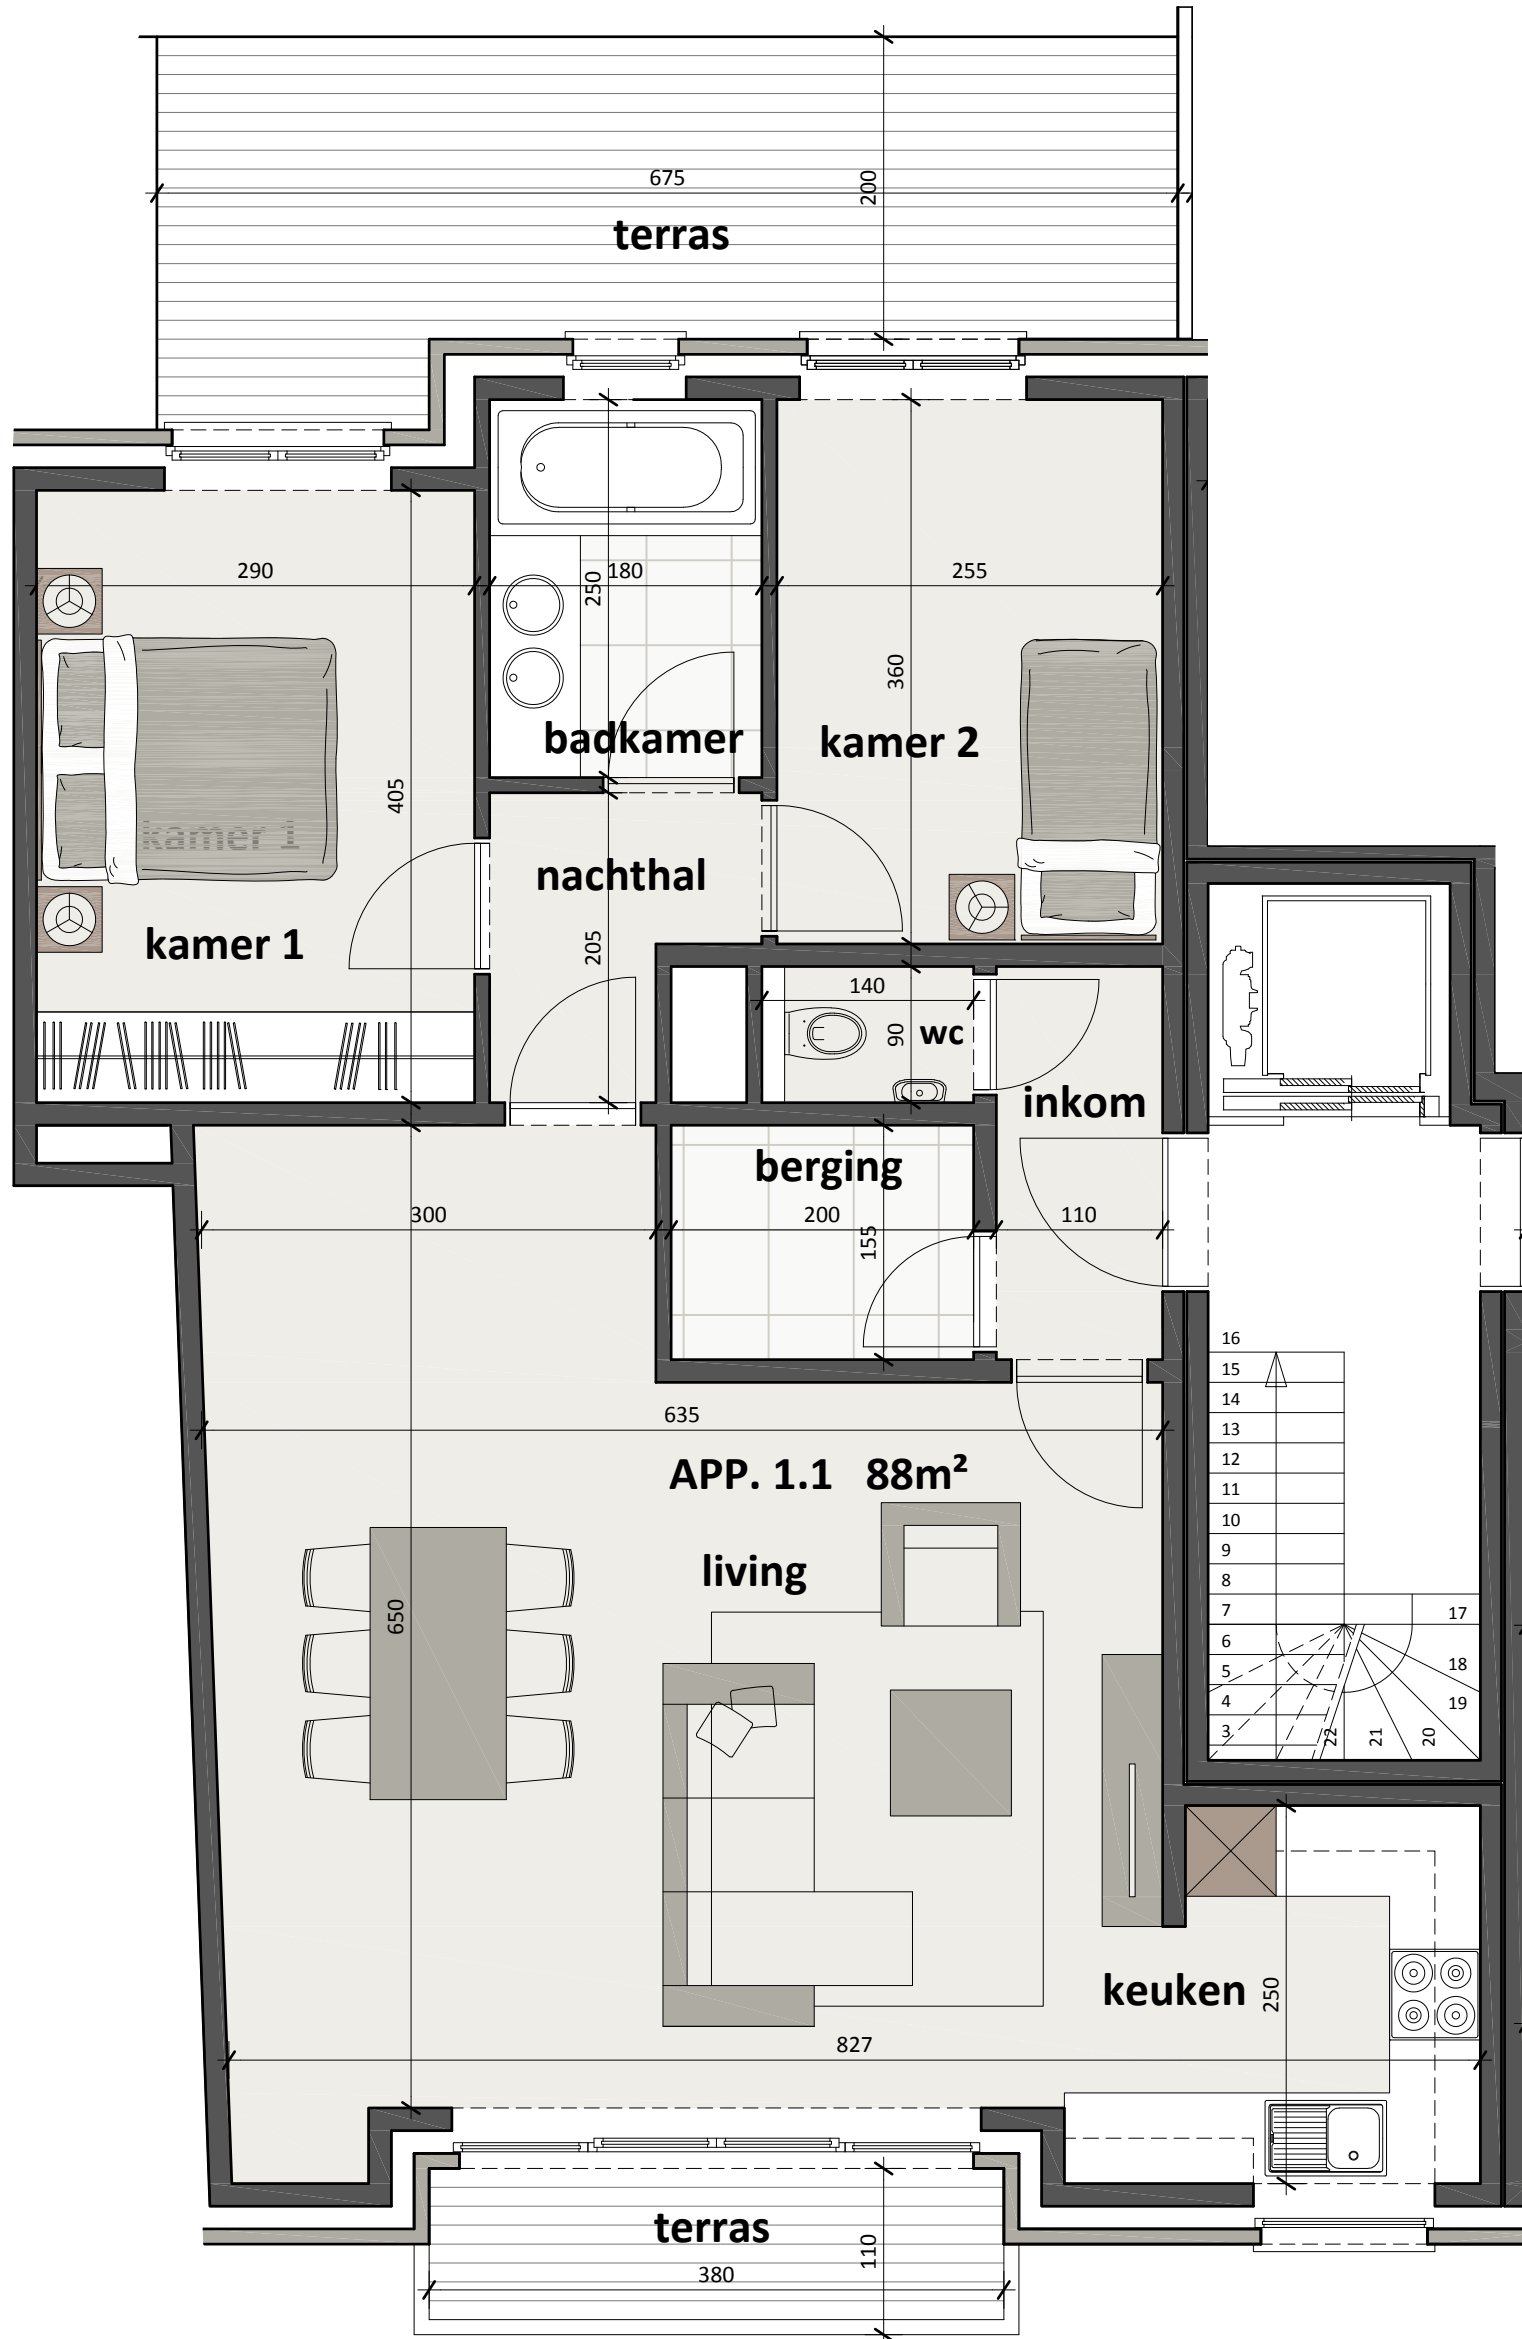

# Residentie NAUTIC

Kerkstraat 13 - 9770 Kruishoutem

Appartement	1.1
Slaapkamers	2
Bruto opp.	88 m <sup>2</sup>
Verdieping	Verdieping 1

Opgemaakt onder voorbehoud van wijzigingen, voortkomend van opmerkingen bouwheer en overheden, opmetingsplannen, kadasterplannen, studie stabiliteit en technieken. Meubels en ingemaakte kasten (op uitzondering van de keuken - badkamer - douchemeubel) zijn louter illustratief en zijn niet inbegrepen in de verkoopprijs.

VERDIEPING 1