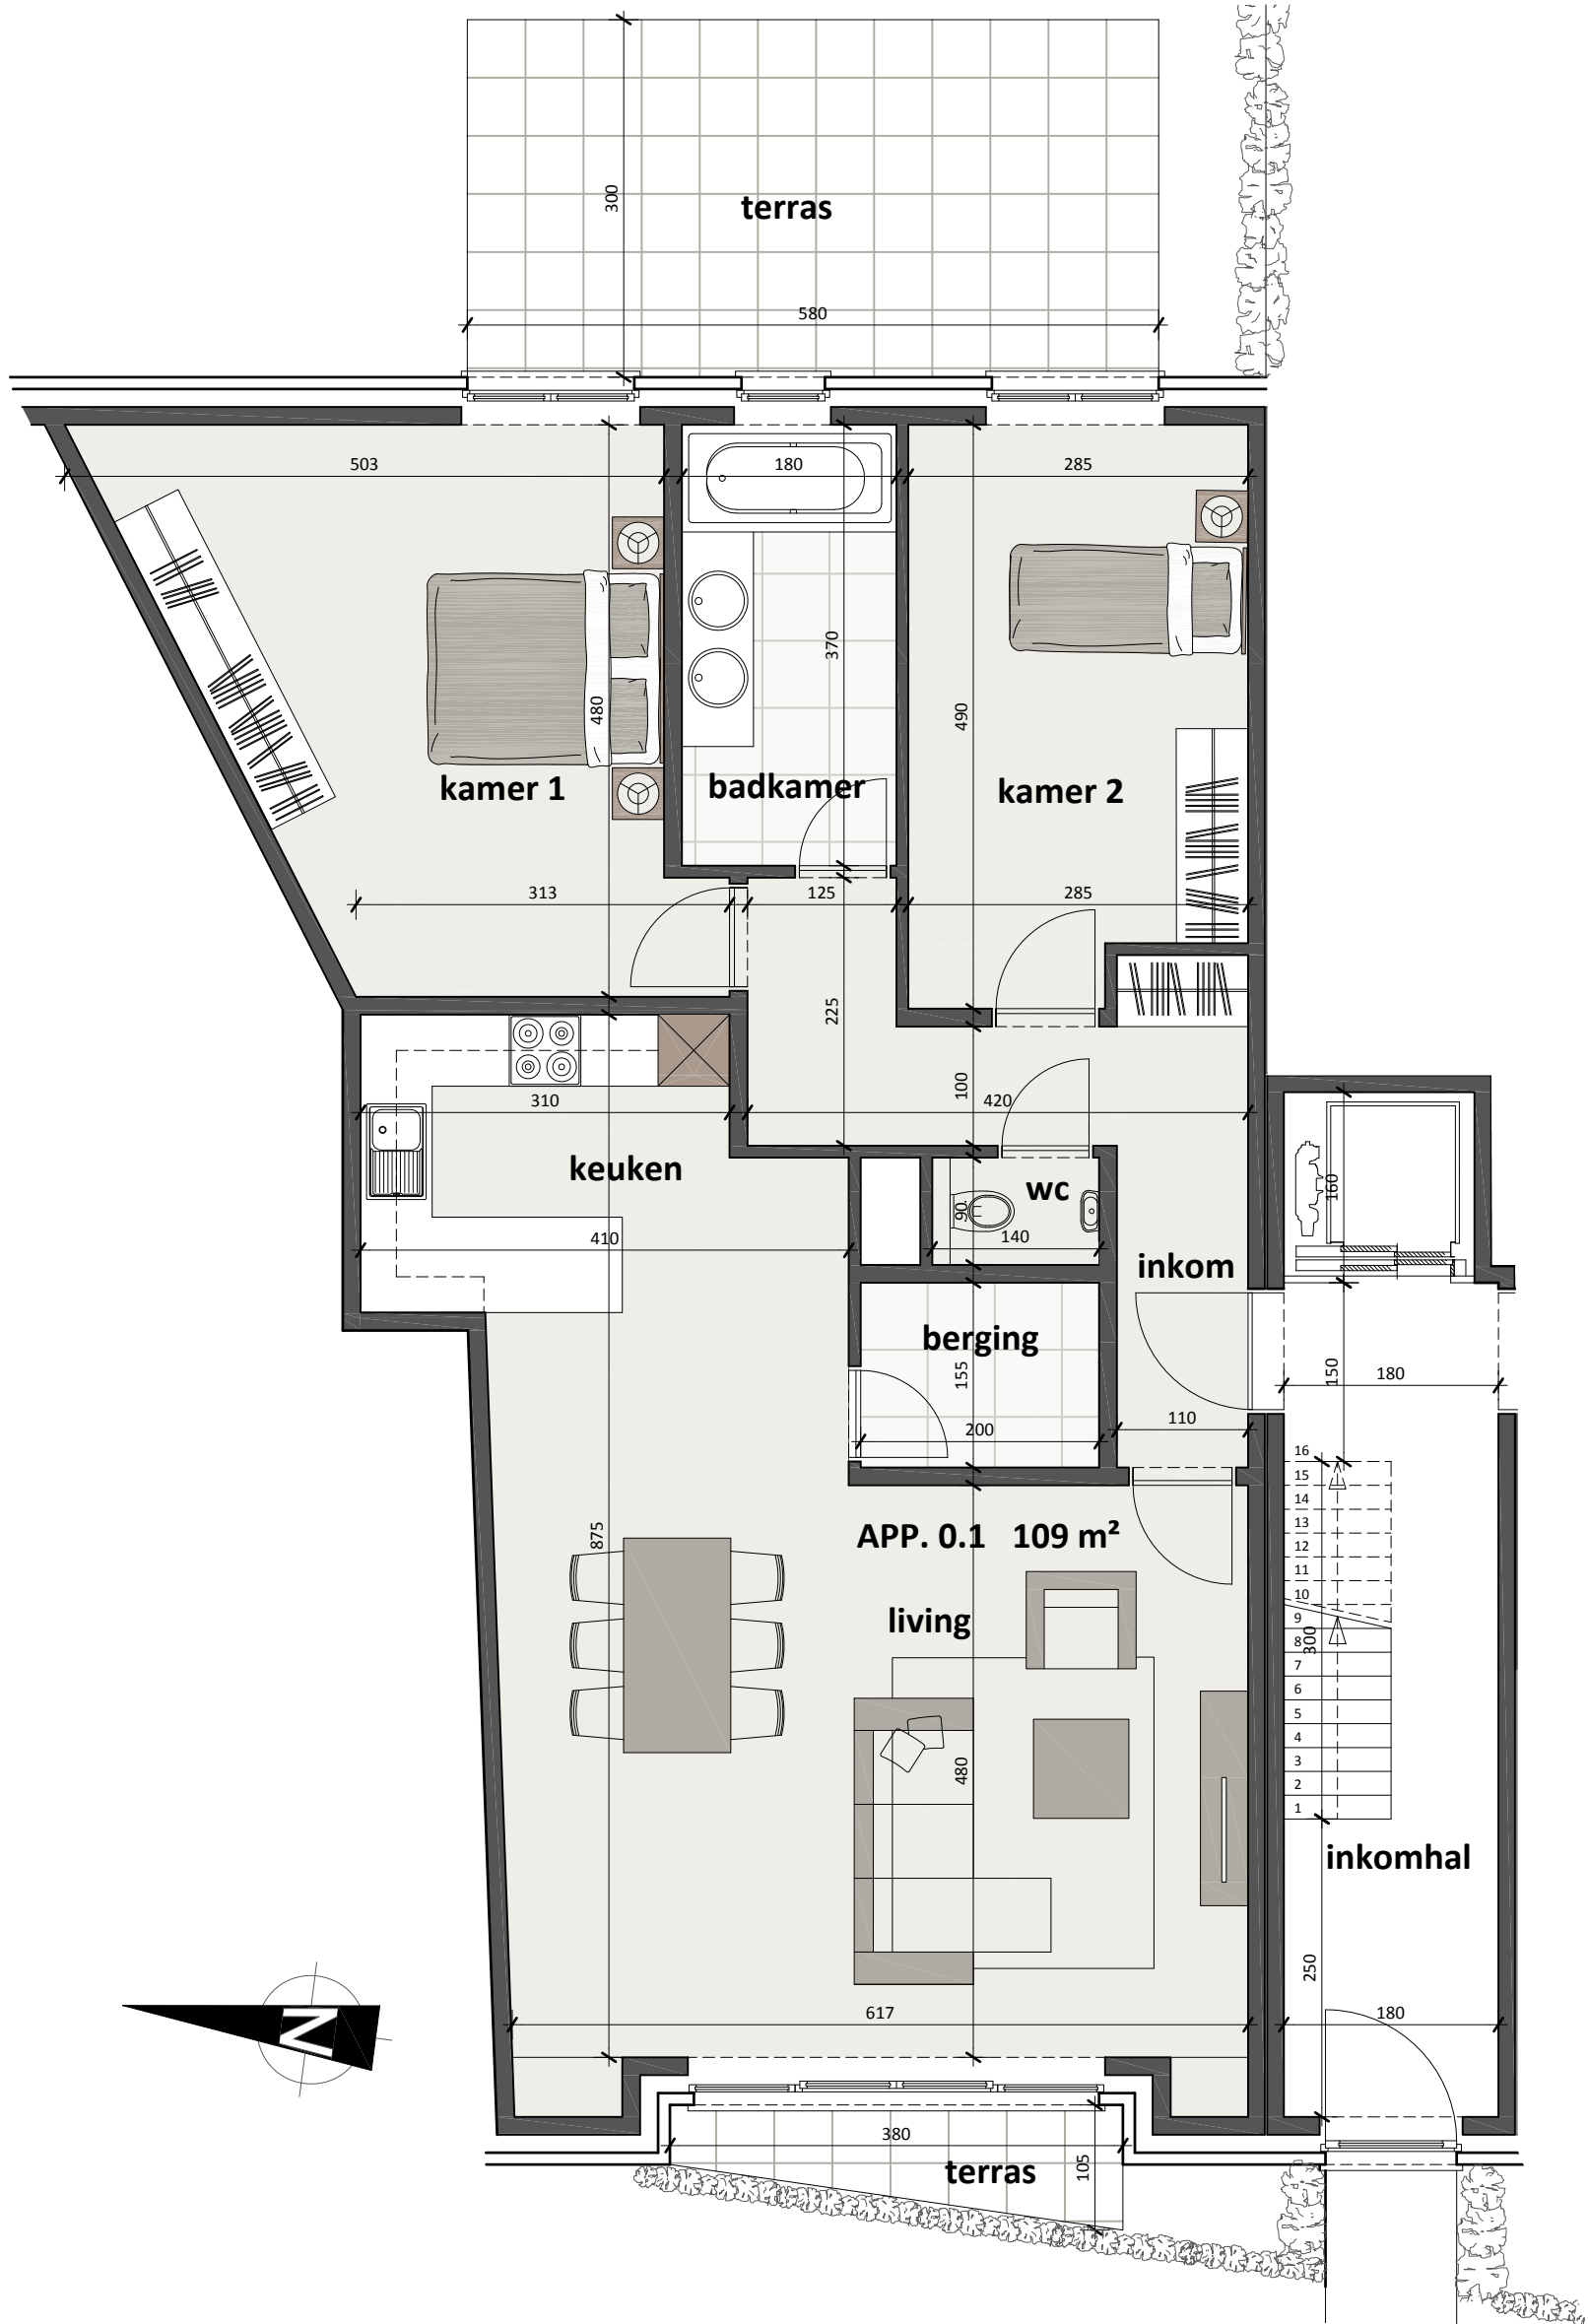

2

Bruto opp.

109 m²

Verdieping

Gelijkvloers

APP. 0.1 109 m²

Opgemaakt onder voorbehoud van wijzigingen, voortkomend van opmerkingen bouwheer en overheden, opmetingsplannen, kadasterplannen, studie stabiliteit en technieken. Meubels en ingemaakte kasten (op uitzondering van de keuken - badkamer - douchemeubel) zijn louter illustratief en zijn niet inbegrepen in de verkoopprijs.